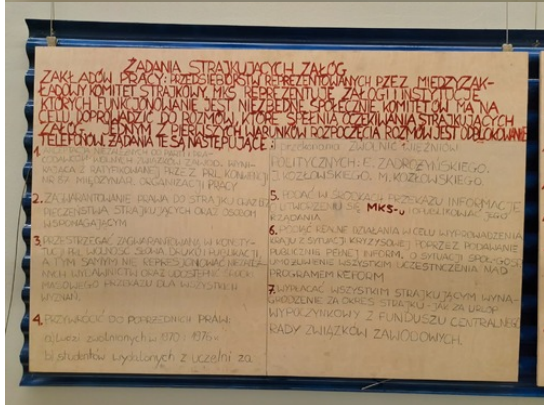

# Instytut Pamięci Narodowej - Radom

<https://radom.ipn.gov.pl/rad/aktualnosci/186811,Podsumowanie-wernisaz-wystawy-Czlowiek-z-buntu-Awers-i-rewers-rzeczywistosci-PRL.html>  
2023-11-30, 19:00

## **Podsumowanie - wernisaż wystawy „Człowiek z buntu. Awers i rewers rzeczywistości PRL”. Radom, 22 czerwca 2023 r.**

**22 czerwca o godz. 17.00 w Kamienicy Deskurów odbył się wernisaż wyjątkowej wystawy „Człowiek z buntu. Awers i rewers rzeczywistości PRL”.**

Dzięki wystawie można poznać losy najważniejszych wydarzeń ukazujących masowy sprzeciw społeczny doby PRL: Radomski Czerwiec 1976, Poznań 1956, Marzec 1968, wystąpień na Wybrzeżu w 1970 roku oraz protestów z 1980 roku.