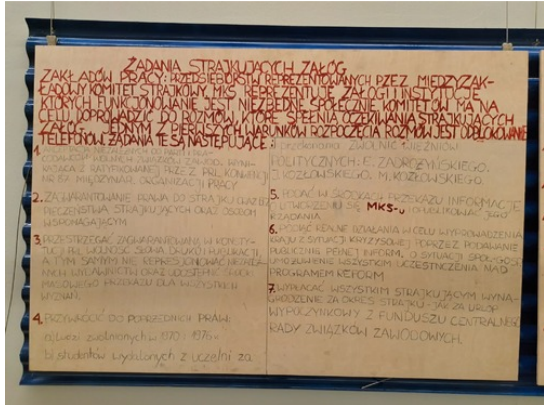

# Instytut Pamięci Narodowej - Radom

<https://radom.ipn.gov.pl/rad/aktualnosci/186811,Podsumowanie-wernisaz-wystawy-Czlowiek-z-buntu-Awers-i-rewers-rzeczywistosci-PRL.html>  
2023-11-30, 19:00

## **Podsumowanie - wernisaż wystawy „Człowiek z buntu. Awers i rewers rzeczywistości PRL”. Radom, 22 czerwca 2023 r.**

**22 czerwca o godz. 17.00 w Kamienicy Deskurów odbył się wernisaż wyjątkowej wystawy „Człowiek z buntu. Awers i rewers rzeczywistości PRL”.**

Dzięki wystawie można poznać losy najważniejszych wydarzeń ukazujących masowy sprzeciw społeczny doby PRL: Radomski Czerwiec 1976, Poznań 1956, Marzec 1968, wystąpień na Wybrzeżu w 1970 roku oraz protestów z 1980 roku.